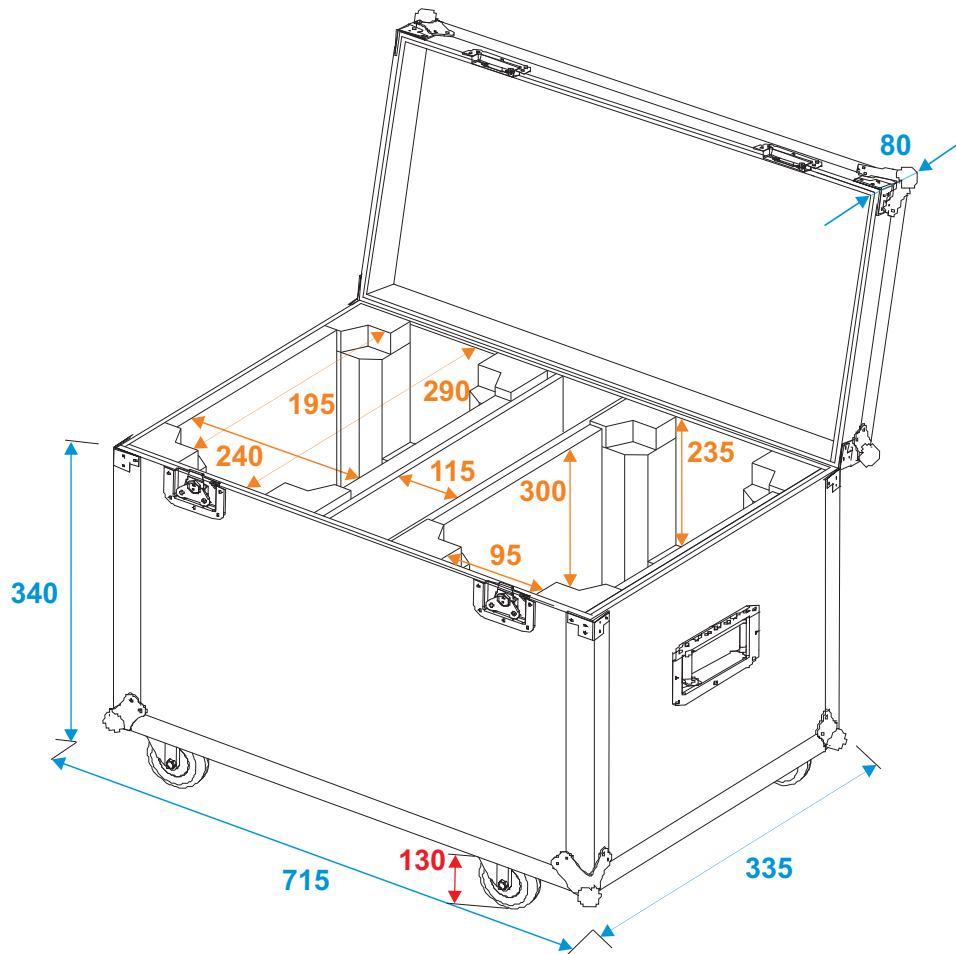

Flightcase

31005085

Transportcase für 2x TMH FE-600

*all dimensions in millimeters