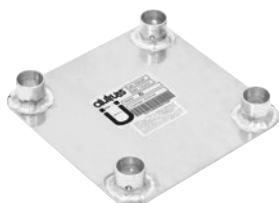

**ALUTRUSS DECOLOCK
DQ4-PAC22 2-way corner 120°**
No. 60301736.....2.7 kg

**ALUTRUSS DECOLOCK
DQ4-PAC23 2-way corner 135°**
No. 60301738.....2.4 kg

**ALUTRUSS DECOLOCK
DQ4-PAL30 3-way corner 90°**
No. 60301744.....3.5 kg

**ALUTRUSS DECOLOCK
DQ4-PAT35 3-way T-piece 90°**
No. 60301752.....3 kg

**ALUTRUSS DECOLOCK
DQ4-PAC41 4-way cross piece**
No. 60301758.....4.1 kg

**ALUTRUSS DECOLOCK
DQ4-PAT42 4-way T-piece**
No. 60301760.....4.3 kg

**ALUTRUSS DECOLOCK
DQ4 universal cross piece**
No. 60301764.....4.3 kg

**ALUTRUSS DECOLOCK
DQ4-PAT51 5-way corner**
No. 60301768.....5.5 kg

**ALUTRUSS DECOLOCK
DQ4-PAC21R 2-way corner 90°**
No. 60301770