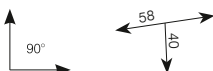

**ALUTRUSS DECOLOCK
DQ4-PAT35 3-way T-piece 90°**
No. 60301752.....3 kg

**ALUTRUSS DECOLOCK
DQ4-PAT42 4-way T-piece**
No. 60301760.....4.3 kg