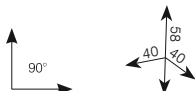

**ALUTRUSS DECOLOCK
DQ4-PAT42 4-way T-piece**
No. 60301760.....4.3 kg

**ALUTRUSS DECOLOCK
DQ4-PAT51 5-way corner**
No. 60301768.....5.5 kg