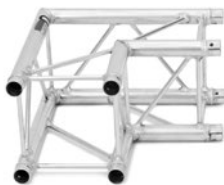

**ALUTRUSS DECOLOCK
DQ4-PAC19 2-way corner 45°**
No. 60301730.....3.2 kg

**ALUTRUSS DECOLOCK
DQ4-PAC20 2-way corner 60°**
No. 60301732.....3.2 kg

**ALUTRUSS DECOLOCK
DQ4-PAC21 2-way corner 90°**
No. 60301734.....4.6 kg

**ALUTRUSS DECOLOCK
DQ4-PAC22 2-way corner 120°**
No. 60301736.....2.7 kg

**ALUTRUSS DECOLOCK
DQ4-PAC23 2-way corner 135°**
No. 60301738.....2.4 kg

**ALUTRUSS DECOLOCK
DQ4-PAL30 3-way corner 90°**
No. 60301744.....3.5 kg

**ALUTRUSS DECOLOCK
DQ4-PAT35 3-way T-piece 90°**
No. 60301752.....3 kg

**ALUTRUSS DECOLOCK
DQ4-PAC41 4-way cross piece**
No. 60301758.....4.1 kg

**ALUTRUSS DECOLOCK
DQ4-PAT42 4-way T-piece**
No. 60301760.....4.3 kg

**ALUTRUSS DECOLOCK
DQ4 universal cross piece**
No. 60301764.....4.3 kg

**ALUTRUSS DECOLOCK
DQ4-PAT51 5-way corner**
No. 60301768.....5.5 kg

**ALUTRUSS DECOLOCK
DQ4-PAC21R 2-way corner 90°**
No. 60301770