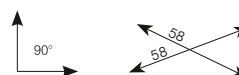

**ALUTRUSS DECOLOCK
DQ4-PAC41 4-way cross piece**
No. 60301758.....4.1 kg

**ALUTRUSS DECOLOCK
DQ4 universal cross piece**
No. 60301764.....4.3 kg