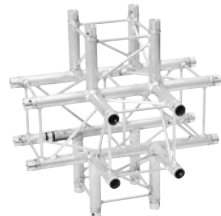

**ALUTRUSS DECOLOCK
DQ4-PAC19 2-way corner 45°**
No. 60301730.....3.2 kg

**ALUTRUSS DECOLOCK
DQ4-PAC20 2-way corner 60°**
No. 60301732.....3.2 kg

**ALUTRUSS DECOLOCK
DQ4-PAC21 2-way corner 90°**
No. 60301734.....4.6 kg

**ALUTRUSS DECOLOCK
DQ4-PAC22 2-way corner 120°**
No. 60301736.....2.7 kg

**ALUTRUSS DECOLOCK
DQ4-PAC23 2-way corner 135°**
No. 60301738.....2.4 kg

**ALUTRUSS DECOLOCK
DQ4-PAL30 3-way corner 90°**
No. 60301744.....3.5 kg

**ALUTRUSS DECOLOCK
DQ4-PAT35 3-way T-piece 90°**
No. 60301752.....3 kg

**ALUTRUSS DECOLOCK
DQ4-PAC41 4-way cross piece**
No. 60301758.....4.1 kg

**ALUTRUSS DECOLOCK
DQ4-PAT42 4-way T-piece**
No. 60301760.....4.3 kg

**ALUTRUSS DECOLOCK
DQ4 universal cross piece**
No. 60301764.....4.3 kg

**ALUTRUSS DECOLOCK
DQ4-PAT51 5-way corner**
No. 60301768.....5.5 kg

**ALUTRUSS DECOLOCK
DQ4-PAC21R 2-way corner 90°**
No. 60301770