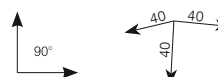

**ALUTRUSS DECOLOCK
DQ4-PAL30 3-way corner 90°**
No. 60301744.....3.5 kg

**ALUTRUSS DECOLOCK
DQ4-PAC41 4-way cross piece**
No. 60301758.....4.1 kg