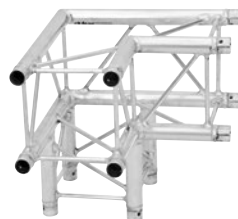

**ALUTRUSS DECOLOCK
DQ4-PAC19 2-way corner 45°**
No. 60301730.....3.2 kg

**ALUTRUSS DECOLOCK
DQ4-PAC20 2-way corner 60°**
No. 60301732.....3.2 kg

**ALUTRUSS DECOLOCK
DQ4-PAC21 2-way corner 90°**
No. 60301734.....4.6 kg

**ALUTRUSS DECOLOCK
DQ4-PAC22 2-way corner 120°**
No. 60301736.....2.7 kg

**ALUTRUSS DECOLOCK
DQ4-PAC23 2-way corner 135°**
No. 60301738.....2.4 kg

**ALUTRUSS DECOLOCK
DQ4-PAL30 3-way corner 90°**
No. 60301744.....3.5 kg

**ALUTRUSS DECOLOCK
DQ4-PAT35 3-way T-piece 90°**
No. 60301752.....3 kg

**ALUTRUSS DECOLOCK
DQ4-PAC41 4-way cross piece**
No. 60301758.....4.1 kg

**ALUTRUSS DECOLOCK
DQ4-PAT42 4-way T-piece**
No. 60301760.....4.3 kg

**ALUTRUSS DECOLOCK
DQ4 universal cross piece**
No. 60301764.....4.3 kg

**ALUTRUSS DECOLOCK
DQ4-PAT51 5-way corner**
No. 60301768.....5.5 kg

**ALUTRUSS DECOLOCK
DQ4-PAC21R 2-way corner 90°**
No. 60301770