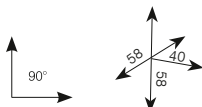

**ALUTRUSS DECOLOCK
DQ4-PAT51 5-way corner**
No. 60301768.....5.5 kg

ALUTRUSS DECOLOCK DQ4-BP base plate
No. 6030176M