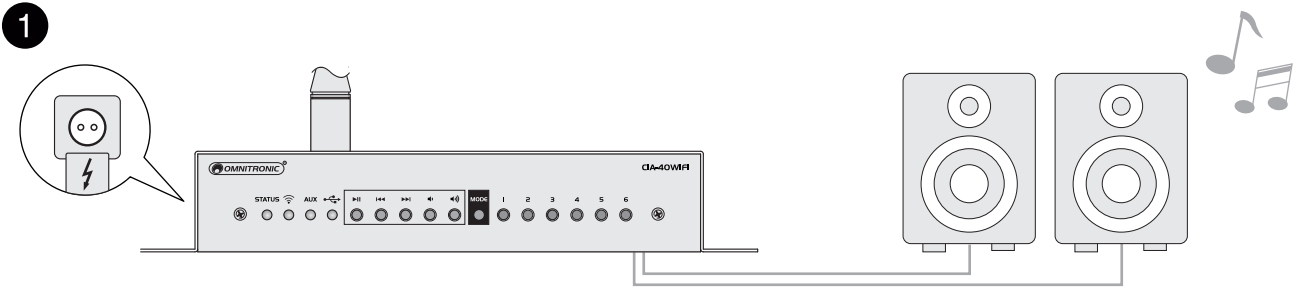

Schnellstart

- 1 - Lautsprecher & Netzteil anschließen
- 2 - 4STREAM-App herunterladen
- 3 - Mit WLAN CIA-40WIFI_XXXX verbinden
- 4 - 4STREAM öffnen & Anweisungen befolgen

Quick Start

- 1 - Connect speakers & power adapter
- 2 - Download 4STREAM app
- 3 - Connect to WiFi CIA-40WIFI_XXXX
- 4 - Launch 4STREAM & follow instructions