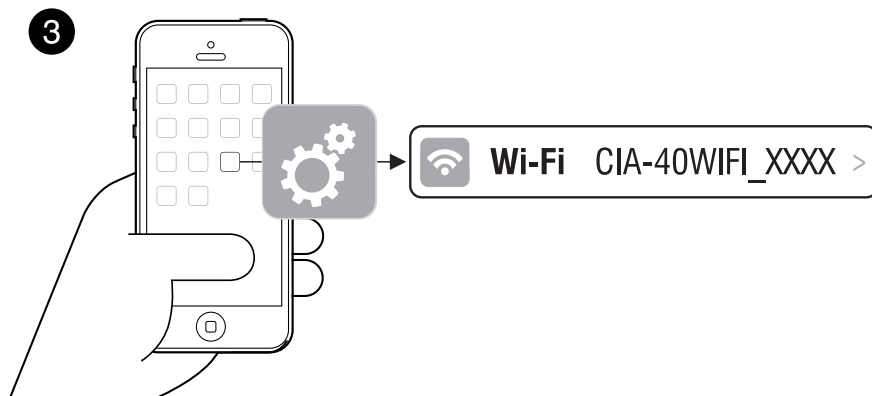

Schnellstart

- 1 - Lautsprecher & Netzteil anschließen
- 2 - 4STREAM-App herunterladen
- 3 - Mit WLAN CIA-40WIFI_XXXX verbinden
- 4 - 4STREAM öffnen & Anweisungen befolgen

Quick Start

- 1 - Connect speakers & power adapter
- 2 - Download 4STREAM app
- 3 - Connect to WiFi CIA-40WIFI_XXXX
- 4 - Launch 4STREAM & follow instructions