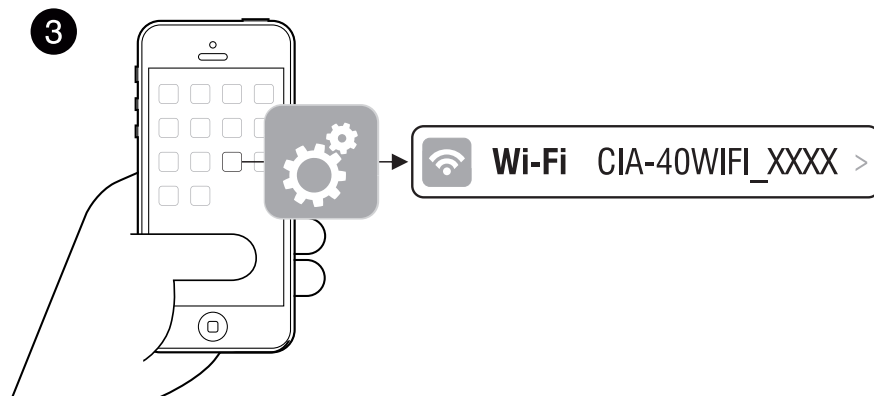

Schnellstart

- 1 - Lautsprecher & Netzteil anschließen
- 2 - 4STREAM-App herunterladen
- 3 - Mit WLAN CIA-40WIFI_XXXX verbinden
- 4 - 4STREAM öffnen & Anweisungen befolgen

Quick Start

- 1 - Connect speakers & power adapter
- 2 - Download 4STREAM app
- 3 - Connect to WiFi CIA-40WIFI_XXXX
- 4 - Launch 4STREAM & follow instructions