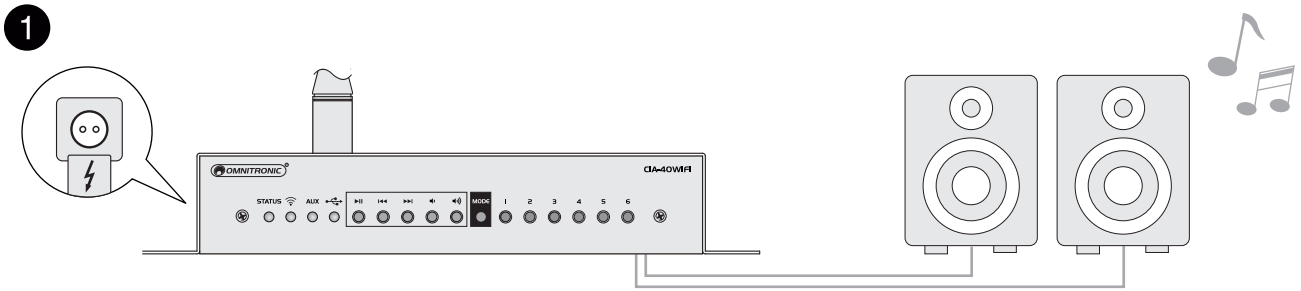

Schnellstart

- 1 - Lautsprecher & Netzteil anschließen
- 2 - 4STREAM-App herunterladen
- 3 - Mit WLAN CIA-40WIFI_XXXX verbinden
- 4 - 4STREAM öffnen & Anweisungen befolgen

Quick Start

- 1 - Connect speakers & power adapter
- 2 - Download 4STREAM app
- 3 - Connect to WiFi CIA-40WIFI_XXXX
- 4 - Launch 4STREAM & follow instructions