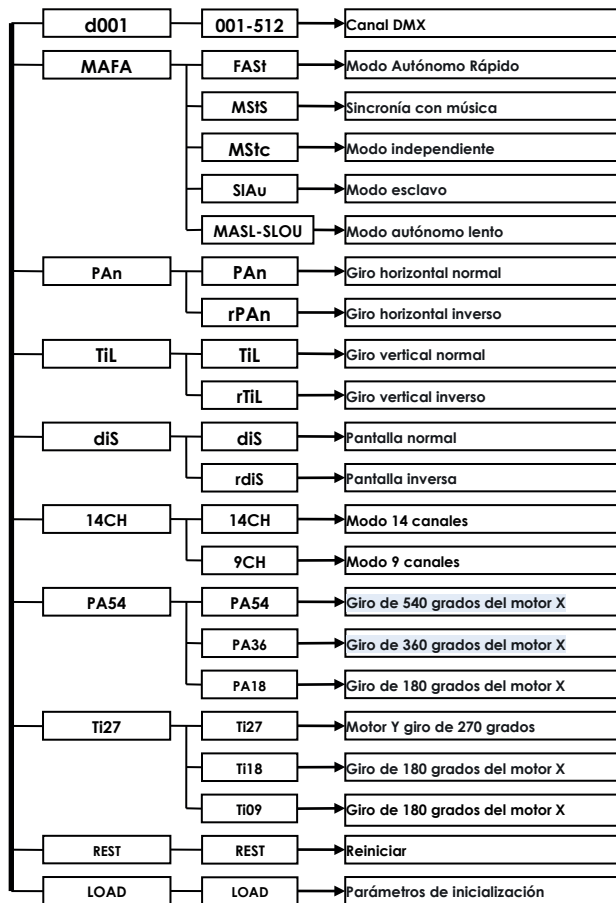

Menú

Modo de 14 canales

Canal		Función
1	0-255	Giro horizontal
2	0-255	Giro horizontal fino
3	0-255	Giro vertical
4	0-255	Giro vertical fino
5	0-255	Velocidad
6	0-12	Sin efecto
	13-134	Intensidad general
	135-239	Estroboscópico de bajo a rápido
	240-255	Aro exterior
7	0-255	Intensidad ROJO
8	0-255	Intensidad VERDE
9	0-255	Intensidad AZUL
10	0-255	Intensidad BLANCO
11	0-7	Selección de color
	8-231	Combinación de colores 1
	232-255	Salto de color
12	0-255	Velocidad de color
13	0-127	Auto
	128-255	Sonido
14	150-200	Reiniciar