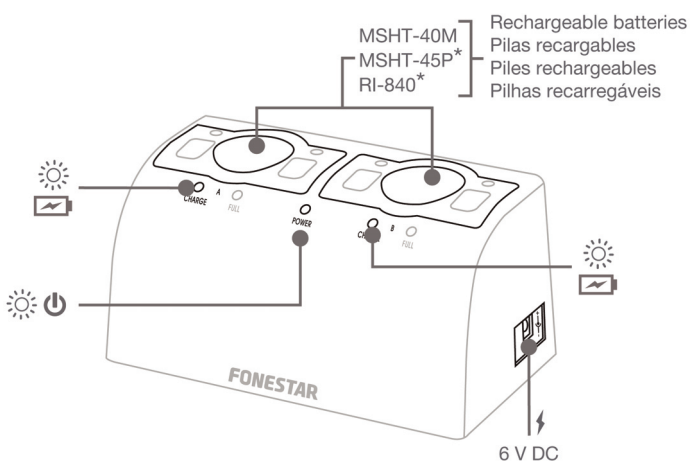

CONTROLS AND CONNECTIONS