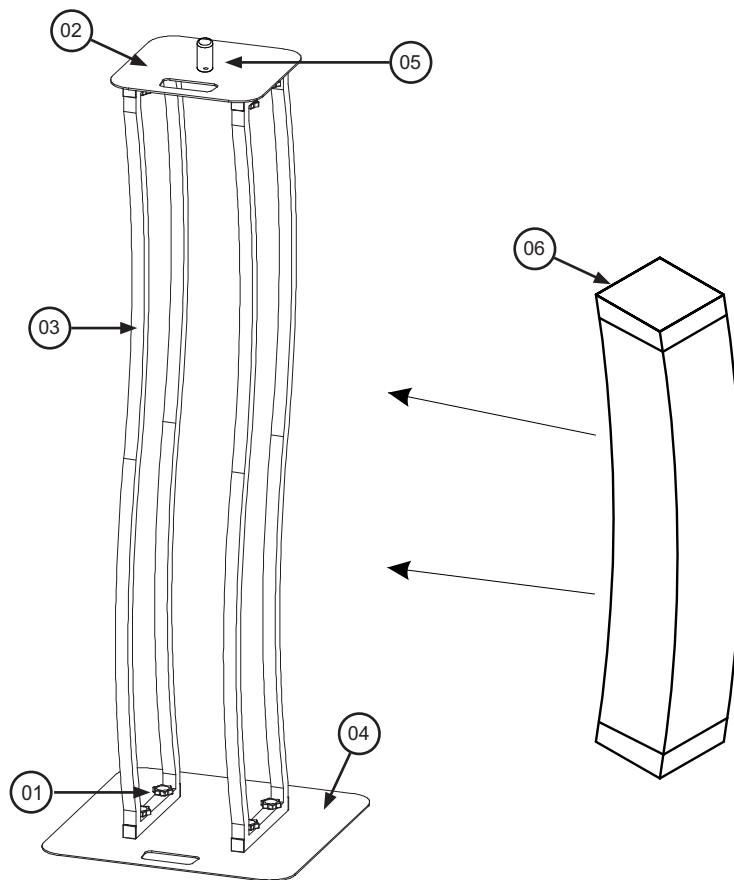

eurolite® STAGE STAND

Nr. 32000060

Maße Bodenplatte: 50 x 50 cm

Maße Trägerplatte: 30 x 30 cm

Höhe Ständer: 1,50 m

Nr.	Beschreibung	Menge
01	Befestigungsschrauben	16
02	Trägerplatte	2
03	Seitenteile Stahlrohrrahmen	4
04	Bodenplatte	2
05	Zapfen (35 mm)	2
06	Ständerhülle	2

Lieferumfang:
 4 x Seitenteile
 2 x Ständerhülle weiß
 2 x Bodenplatte
 2 x Trägerplatte
 16 x Befestigungsschrauben
 2 x 35mm Zapfen
 2 x Transporttaschen

eurolite® STAGE STAND

No. 32000060

Base size: 50 x 50 cm

Top plate size: 30 x 30 cm

Height: 1.50 m

Part number	Part details	Qty supplied
01	Screws	8
02	Top plate	2
03	Upright frames	4
04	Base plate	2
05	35mm speaker pole adaptor	2
06	White lycra cover	2

Delivery includes:

4 x upright frames
 2 x white stretch cover
 2 x base plate
 2 x top plate
 8 x screws
 2 x 35mm speaker pole adaptor
 2 x carry bags