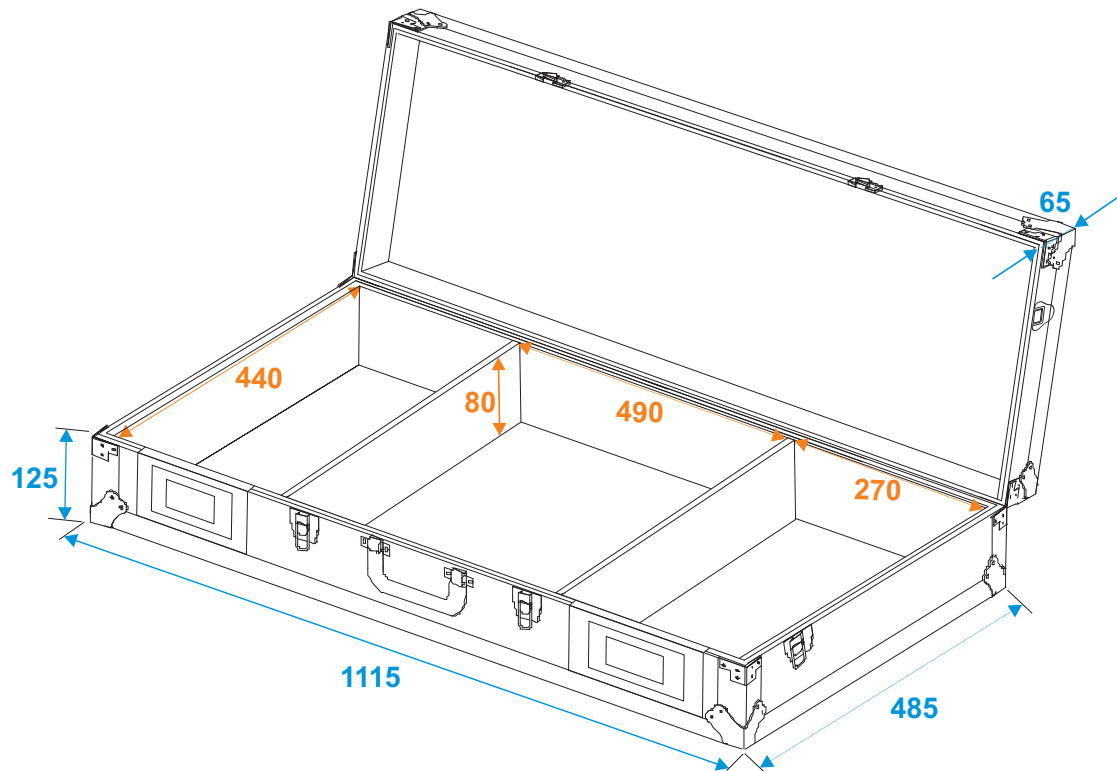

Flightcase

3012534B

Universal-Konsole DI-1 2xCD/1xM-19 sw

*all dimensions in millimeters